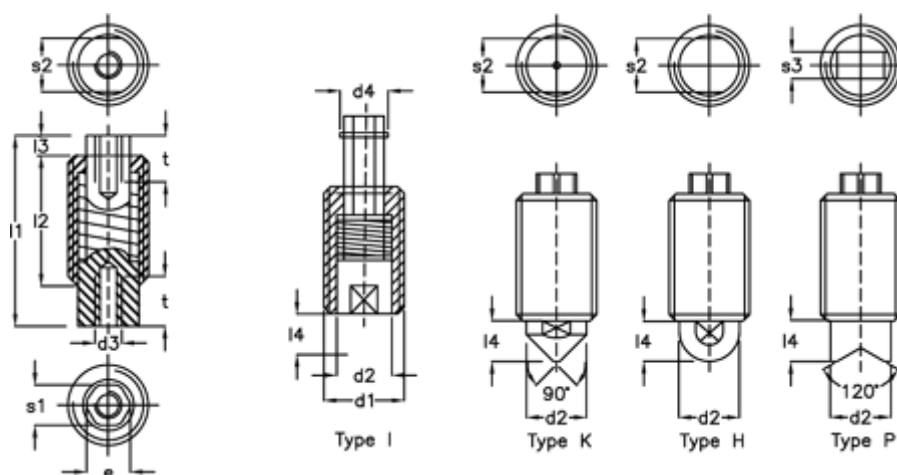

Varenummer: 20853558
 Beskrivelse: E+G fjederelement
 GN 513-M20x1,5-P-2

Mål

d	= M20x1,5	l1 = 47	t min = 12
d2	= 14.5	l2 = 33	
d3	= M6	l3 = 4	
d4	= 11.4	l4 = 10	
e	= 10.0	r = 7.2	
Fjedertryk N bund	= 200	s1 = 9	
Fjedertryk N top	= 65	s2 = 12	
Identification	= 2	s3 = 8	